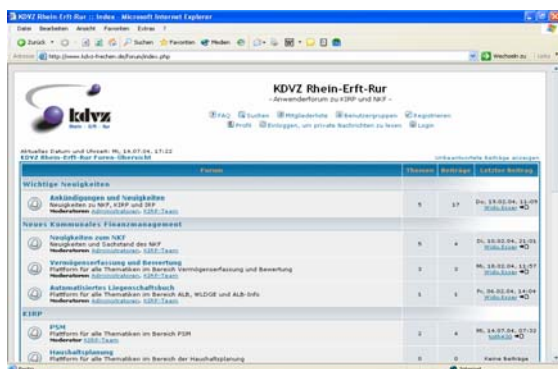

KIRP - Anwenderforum

Moderne Diskussionsplattform

- Kurzinformation -

Kurzbeschreibung:

Informationen zu KIRP oder NKF sollen schnell und unkompliziert jederzeit zur Verfügung stehen. Haben Sie beispielsweise Fragen zur Vermögenserfassung und selbst interessante Ideen und Anregungen – dann nutzen Sie unsere Möglichkeiten!

Schnelle und umfangreiche Kommunikation und Informationsbereitstellung sind heutzutage für den Büroalltag und die moderne Verwaltung unerlässlich. Dies kann nur durch ein fortschrittliches und sicheres IT-Kommunikationskonzept gewährleistet werden.